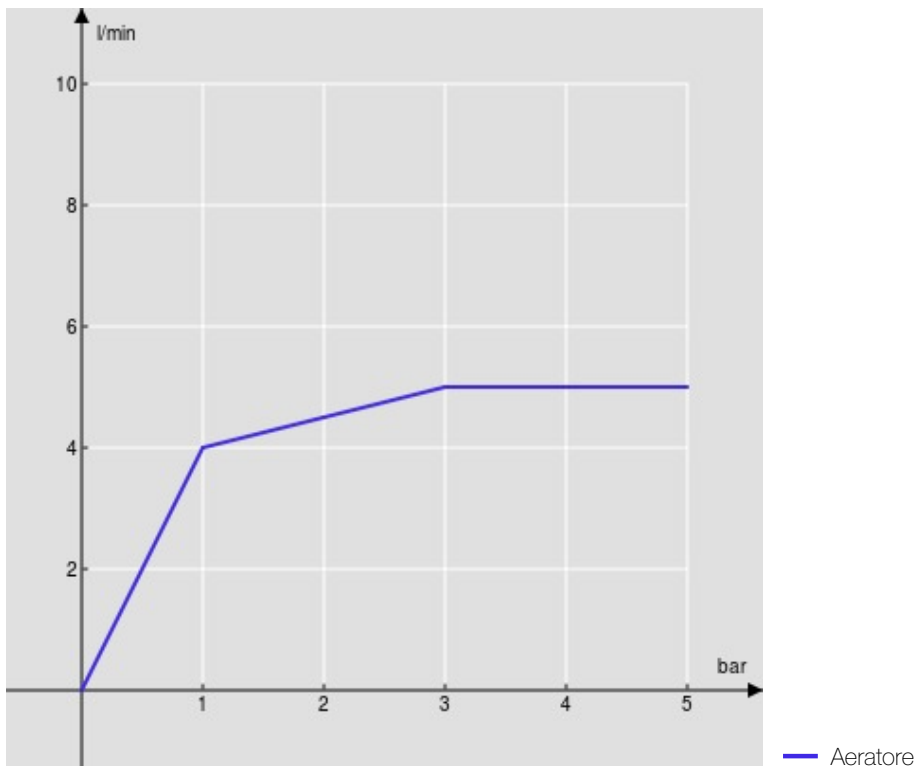

SPECIFICHE

Monocomando

Warm honey PVD

Aeratore anticalcare M 18 x 1, portata 5 l/min

Bocca girevole

Scarico 1 1/4" push, flessibili inox ø 3/8"

Limitatore di energia con apertura in acqua fredda

Imballo: 41 x 21 x 7 cm / 0,006027 m³

DIAGRAMMA DI PORTATA: ACQUA CALDA/FREDDA

DIAGRAMMA DI PORTATA: ACQUA MISCELATA